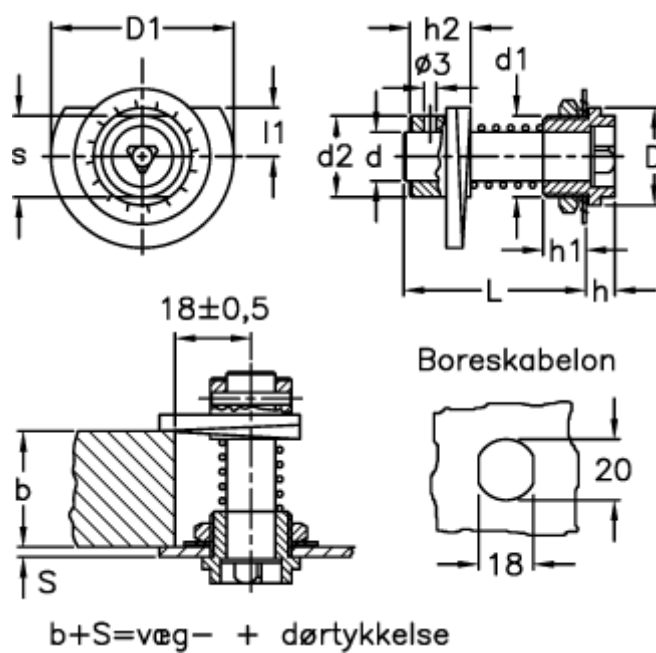

Varenummer: 2310006225  
Beskrivelse: E+G Sikkerhedsdørrigel  
BOCK.25-2-D-INOX

## Mål

|              |         |
|--------------|---------|
| D = 24       | L = 54  |
| d = 12       | l1 = 12 |
| D1 = 45      | s = 20  |
| d1 = M20x1,5 |         |
| d2 = 20      |         |
| h = 6        |         |
| h1 = 11      |         |
| h2 = 15      |         |